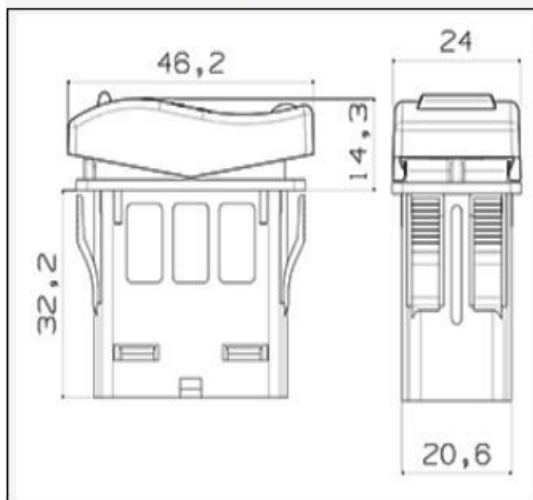

Produktcode	3250 - 1B - 00 - 1 - 0 A0 - bl - 0000 - 0000 - 00
Produktfamilie	Wippschalter
Schaltfunktion	1-polig Ein (tastend) - Aus - n/a
Beleuchtung	Ohne Beleuchtung
Schaltleistung	AgNi Kontakte - bis 10 A
Dichtung	Keine Dichtung
Kappentyp	Typ A Keine Sperrfunktion
Kappenfarbe	Schwarz, ähnlich RAL 9005
Funktionsbeleuchtung	Keine Funktion

Kappe

Technische Zeichnung

Schaltplan