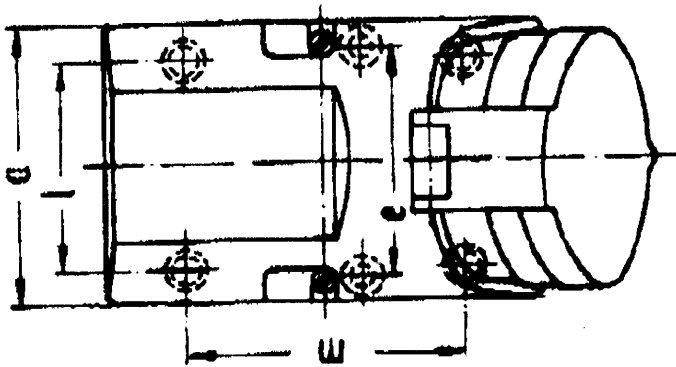

11949

CEE NORM UK LTD
 UNIT A1, STAFFORD PARK 11
 TELFORD
 SHROPSHIRE, TF3 3AY

A	POL.	a	b	c	d	e	f	h	i	ok	l	m	n	o	p
16	4	83	126	153	127	68	11	5,5	6,5	12	65	80	10	M25	2xM25
	5			155	130										
32	3	83	126	155	130	68	11	5,5	6,5	12	65	80	10	M25	2xM25
	4			155	136										
	5														

* * *

Technische Änderungen vorbehalten

			Maßstab		
			GT. Wanddosen 16A 4p - 32A 5p		
			1MB 2		
			EWN		
			M.		
1	57/01	20.03.01	A.R.		
Zeich.	Änderungen	Datum	Abm.		