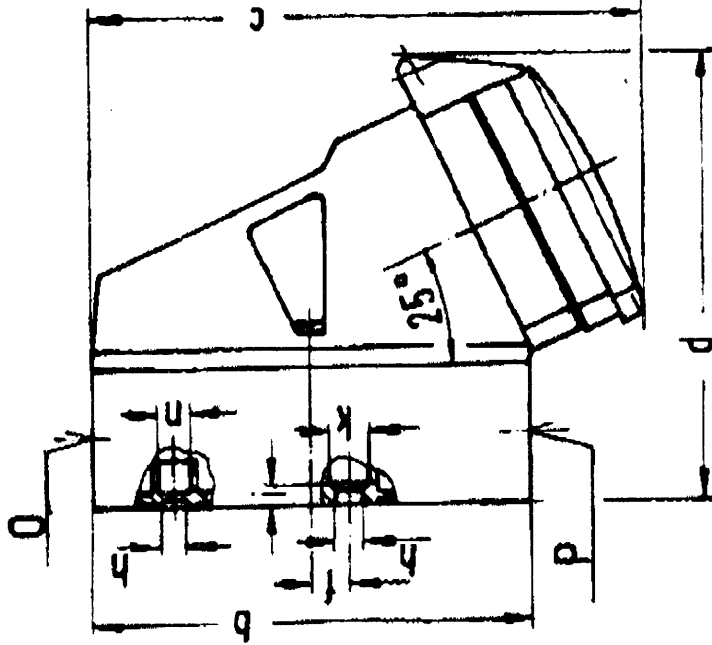

11949

CEE NORM UK LTD
 UNIT A1, STAFFORD PARK 11
 TELFORD
 SHROPSHIRE, TF3 3AY

A	POL.	a	b	c	d	e	f	h	i	ok	l	m	n	o	p
16	4	83	126	153	127	68	11	5,5	6,5	12	65	80	10	M25	2xM25
	5			155	130										
32	3	83	126	155	130	68	11	5,5	6,5	12	65	80	10	M25	2xM25
	4			155	136										
	5														

* * *

Technische Änderungen vorbehalten

			Maßstab		
			GT. Wanddosen 16A 4p - 32A 5p		
			1MB 2		
			EWN		
			M.		
1	57/01	20.03.01	A.R.		
Zeich.	Änderungen	Datum	Abm.		