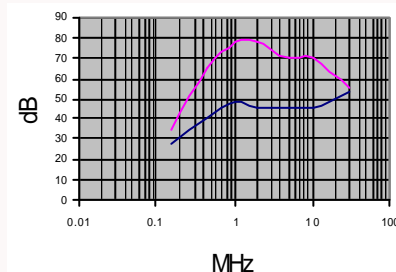

## IEC INLET FILTERS SWITCHED AND FUSED

RIQ0242H2

RIQ0442H2

RIQ0642H2

Common Mode

Normal Mode

[www.deltron-emcon.com](http://www.deltron-emcon.com) [www.deltron-emcon.com](http://www.deltron-emcon.com) [www.deltron-emcon.com](http://www.deltron-emcon.com) [www.deltron-emcon.com](http://www.deltron-emcon.com) [www.deltron-emcon.com](http://www.deltron-emcon.com) [www.deltron-emcon.com](http://www.deltron-emcon.com)