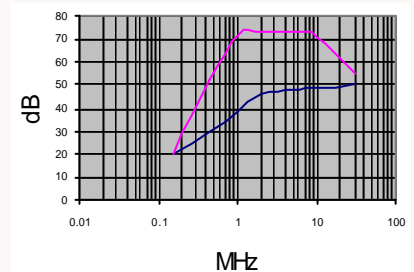

## IEC INLET FILTERS SWITCHED AND FUSED

RIQ0242H2

RIQ0442H2

RIQ0642H2

Common Mode

Normal Mode

[www.deltron-emcon.com](http://www.deltron-emcon.com) [www.deltron-emcon.com](http://www.deltron-emcon.com) [www.deltron-emcon.com](http://www.deltron-emcon.com) [www.deltron-emcon.com](http://www.deltron-emcon.com) [www.deltron-emcon.com](http://www.deltron-emcon.com) [www.deltron-emcon.com](http://www.deltron-emcon.com)