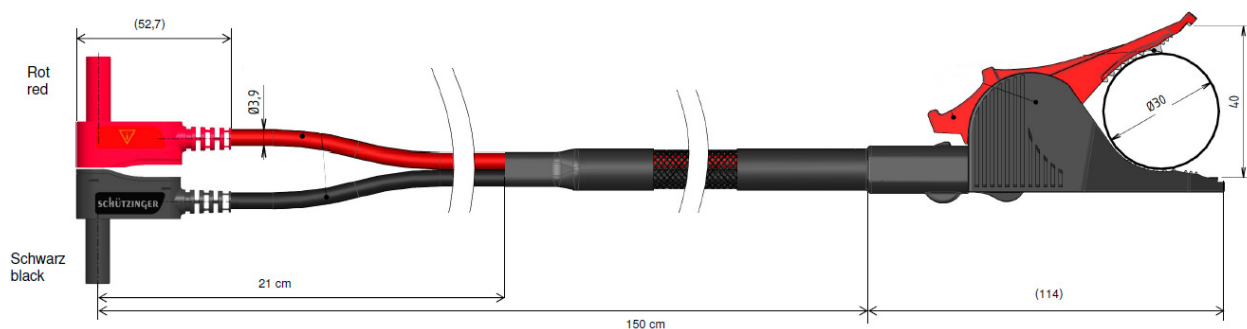

### Kelvinmessleitung / Kelvin measuring lead

- 2 Sicherheits-Winkel-Federkorbstecker konfektioniert an hochflexibler doppelt-isolierter PVC-Leitung 1 mm<sup>2</sup> und Sicherheits-Kelvinklemme /  
angled safety lamella-basket plugs made-up on highly flexible double insulated lead 1 mm<sup>2</sup> and safety kelvin clip 2
- Diese Kelvinmessleitung wurde speziell für Vierleitermessungen entwickelt. /  
this Kelvin measuring lead has been especially developed for four-wire measurement
- Kelvinklemme mit Klemmbereich Ø 30 mm /  
Kelvin clip with grips up to Ø 30 mm

### Allgemeine Angaben / General Information

Best.-Nr. / Order No. <sup>1)</sup>	KWML 7420 / 1 / 150
Kontaktteile / contact parts	vernickelt / nickel-plated
Länge / length	150 cm siehe Bild / 150 cm see picture
Farben / colours	schwarz / black    rot / red
Leitung / lead	PVC-doppelt-isol. 1 mm <sup>2</sup> / PVC-double-insul. 1 mm <sup>2</sup>
Durchgangswiderstand / transition resistance	muss noch ermittelt werden / to be determined
Bemessungsspannung / rated voltage <sup>2)</sup>	33 V <sub>AC</sub> / 70 V <sub>DC</sub>
Bemessungsstrom / rated current <sup>2)</sup>	1 A per Leitung / 1 A per lead
Temperatur-Einsatzbereich / operating temperature	von / from -10°C bis / to +80°C