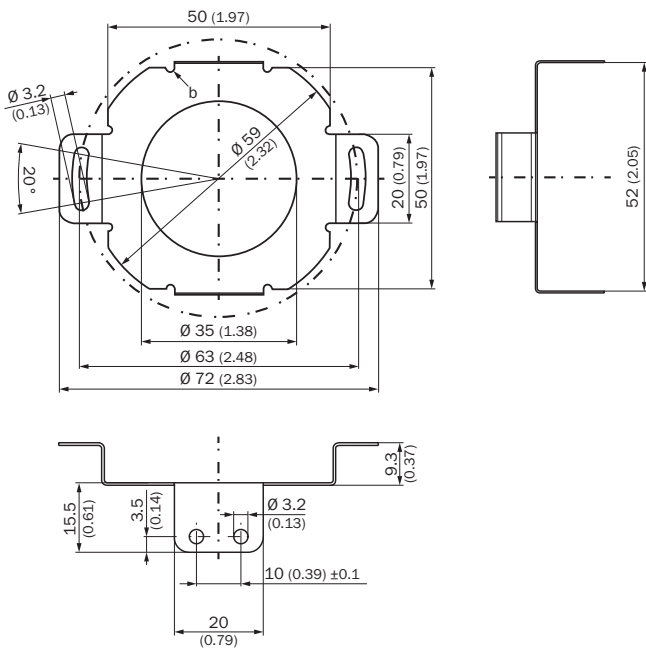

尺寸图 (尺寸单位: mm)