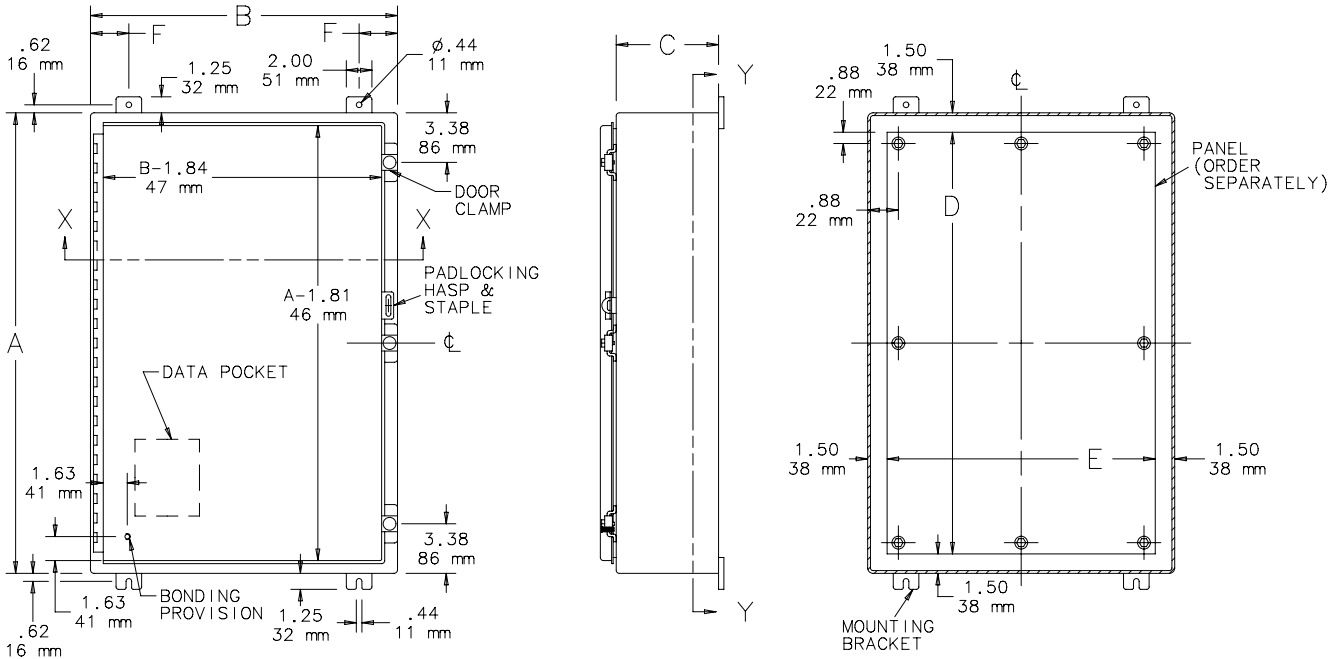

SECTION Y-Y