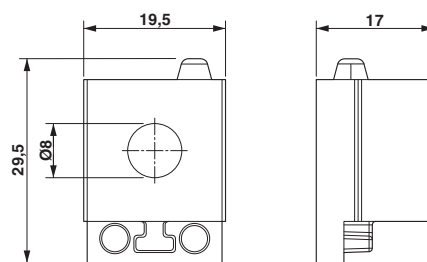

开槽连接块 - CES-STPG-GY-8 - 0801679

技术数据

概述

安装说明	IP54 : 用于垂直安装密封框架/水平安装密封框架 (电缆出线方向向下)。

标准和规范

连接符合标准	CUL
阻燃等级, 符合UL 94	V0

Environmental Product Compliance

China RoHS	环保使用期限 : 无限期 = EFUP-e
	无超标的有害物质

产品图

尺寸图

尺寸图

认证

认证

认证

UL Recognized / cUL Recognized / GL / cULus Recognized

防爆认证

认证详情

UL Recognized		http://database.ul.com/cgi-bin/XYV/template/LISEXT/1FRAME/index.htm	NITW2.E255026

cUL Recognized		http://database.ul.com/cgi-bin/XYV/template/LISEXT/1FRAME/index.htm	NITW8.E255026