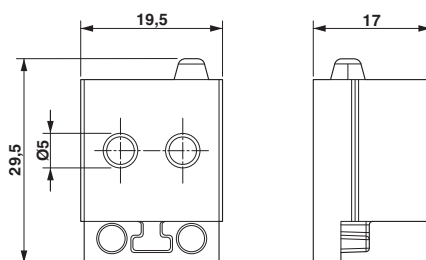

#### 尺寸

|      |                  |
|------|------------------|
| 电缆外径 | 2x 4 mm ... 5 mm |
| 长度   | 29.5 mm          |
| 宽度   | 19.5 mm          |
| 高度   | 17 mm            |

### 概述

|      |                                          |
|------|------------------------------------------|
| 安装说明 | IP54 : 用于垂直安装密封框架/水平安装密封框架 ( 电缆出线方向向下 )。 |
|------|------------------------------------------|

## 产品图

尺寸图

### 尺寸图