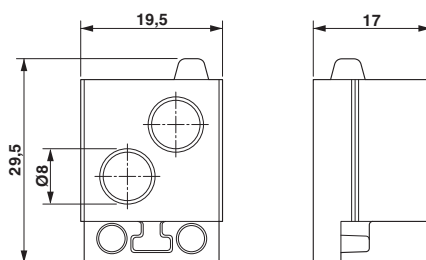

#### 尺寸

电缆外径	2x 7.4 mm ... 7.7 mm
长度	29.5 mm
宽度	19.5 mm
高度	17 mm

## 产品图

尺寸图

### 尺寸图