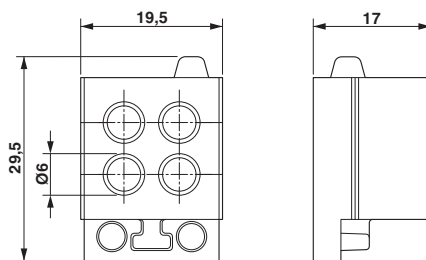

开槽连接块 - CES-STPG-GY-4X6 - 1410149

技术数据

概述

安装说明	IP54 : 用于垂直安装密封框架/水平安装密封框架 (电缆出线方向向下)。

标准和规范

连接符合标准	CUL
阻燃等级, 符合UL 94	V0

Environmental Product Compliance

China RoHS	环保使用期限 : 无限期 = EFUP-e
	无超标的有害物质

产品图

尺寸图

尺寸图

认证

认证

认证

UL Recognized / cUL Recognized / cULus Recognized

防爆认证

认证详情

UL Recognized		http://database.ul.com/cgi-bin/XYV/template/LISEXT/1FRAME/index.htm	NITW2.E255026

cUL Recognized		http://database.ul.com/cgi-bin/XYV/template/LISEXT/1FRAME/index.htm	NITW8.E255026