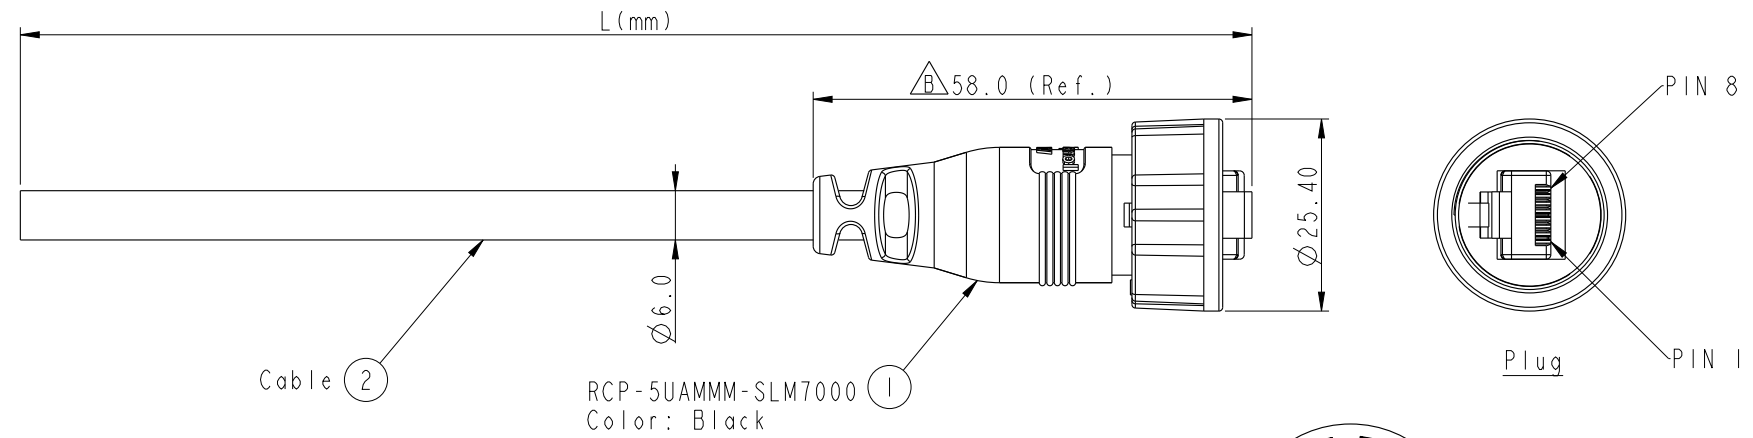

Pin Out		Plug
Wire Color		
Drain Wire	接地	
Brown	棕	8
Brown/white	棕/白	7
Green	綠	6
Blue/white	藍/白	5
Blue	藍	4
Green/white	綠/白	3
Orange	橙	2
Orange/white	橙/白	1

RCP-5UAMMM-SLM7AXX
 XX: 01~99Meter
 01: 01Meter
 02: 02Meters
 ...
 99: 99Meters
 Cable Length(L):01~99Meters
 X:
 (A)CAT5E UTP

Note:
 * (C) Important Dimension
 * Waterproof Rate:IP67.
 * Plug:PC,UL94V-2,Gold Plated,
 * Screw Nut:Nylon+GF,Black.
 * Gasket:EPDM,Black.
 * Cable: (A)CAT5E UTP,OD Max.: \varnothing 6.0,Black.
 * Cable Length Tolerance: 01M: \pm 40mm
 02~05M: \pm 60mm
 06~10M: \pm 100mm
 11~30M: \pm 200mm
 30~99M: \pm 500mm

UNIT:mm			TITLE RJ45,C SIZE CABLE 3P_LOCK 5E M CONN M PIN
TOLERANCE .X \pm 0.25 .XX \pm 0.1 .XXX \pm 0.05 ANGLES \pm 1°	SCALE 1:1	SIZE A4	SHEET 1 OF 1
REV. B	WC-REV. A.17	QC: Inspection item	

Amphenol LTW
 安費諾亮泰企業股份有限公司